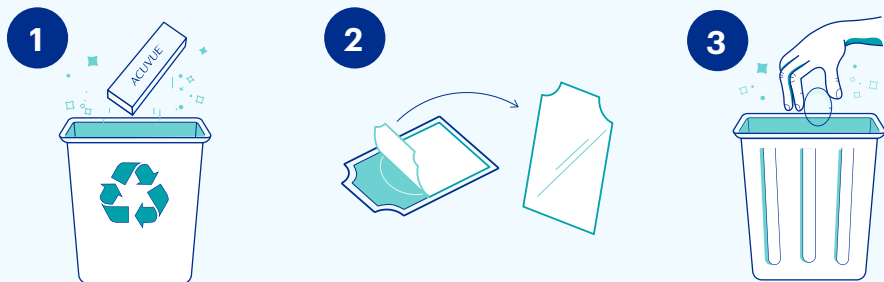

DESCARTE AS SUAS LENTES

DE FORMA RESPONSÁVEL

Em ACUVUE® estamos comprometidos com soluções sustentáveis que ajudam você a ver o mundo melhor e garantir que é um lugar que vale a pena ser visto.

Garantimos que a caixa das suas lentes de contato ACUVUE® venha em uma embalagem de papel 100% sustentável.

Ao reduzir nosso impacto no clima, minimizando os resíduos e protegendo a natureza, todos podemos fazer a diferença.

Siga estas três etapas simples para descartar suas lentes de contato e embalagem de forma responsável.

Recicle a caixa de papel das suas lentes de contato e o guia de instruções. Ambos são 100% recicláveis. O recipiente reutilizável e o frasco de solução também podem ser descartados na lixeira.

A caixa das lentes é feita de material reciclável. No entanto, nem sempre é possível reciclá-las devido ao seu tamanho pequeno. Sempre verifique com seu centro de reciclagem local sobre os serviços prestados. Para reciclar a caixa das lentes, remova primeiro a película e descarte-a no lixo.